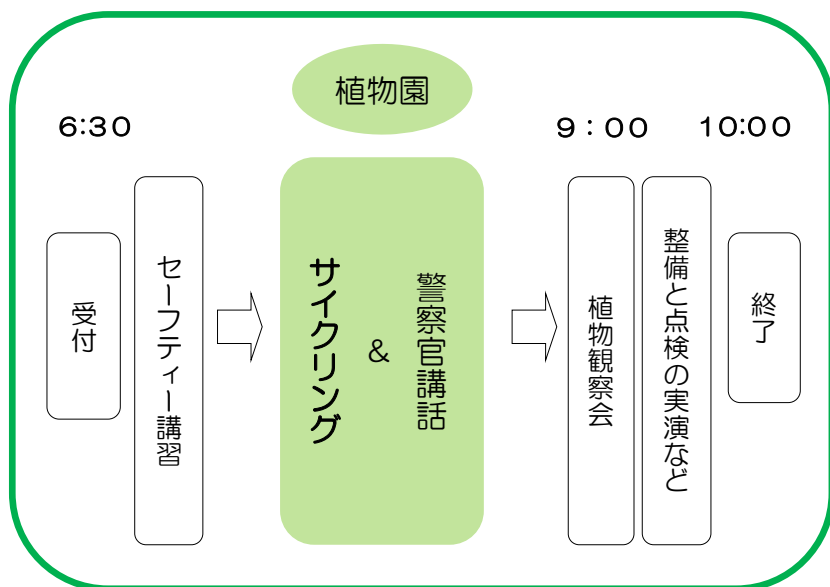

第9回 森林公園植物園

セーフティー！サイクリング

みんな集まれ

朝の森へ！

9月11日（日）よび日 25日

小学生は
お家の人と
いっしょにね！

CYCLING in the FOREST PARK

わくわく！さわやかコース

- ・サイクリングは 約6キロ
- ・コースの80%が舗装路
- ・スタッフの後を一行走行
- ・ゆっくりとしたスピード
- ・植物観察も楽しみ！

インストラクター
 OSCN じてんしゃスクール指導員
 愛知県自転車安全教育指導員
 愛知県警察第一交通機動隊
 自転車対策小隊B-Force
 愛知県守山警察署交通課
 森林公園植物園指導員
 GIANTストア名古屋

自転車で走れるのは、この日だけ！（事前申込）大人1000円 小中学生500円

日時 9月11日(日) よび日25日(日) 雨天中止

受付 6:30 開会式 7:00 終了 10:00

※ 雨天中止の場合は前日の正午にホームページでお知らせします。

集合場所 森林公園植物園 北門 (ボート乗り場方面の第2駐車場の奥)
対象 小学生～大人 (補助無しで自転車に乗れる方・小学生は保護者との参加が必要)
定員 50名(申込順)
参加費 小・中学生500円 大人1,000円 (入場料・保険代・参加賞代等)
持ち物 自転車・ヘルメット・シューズ(サンダル不可)・飲み物・マスク